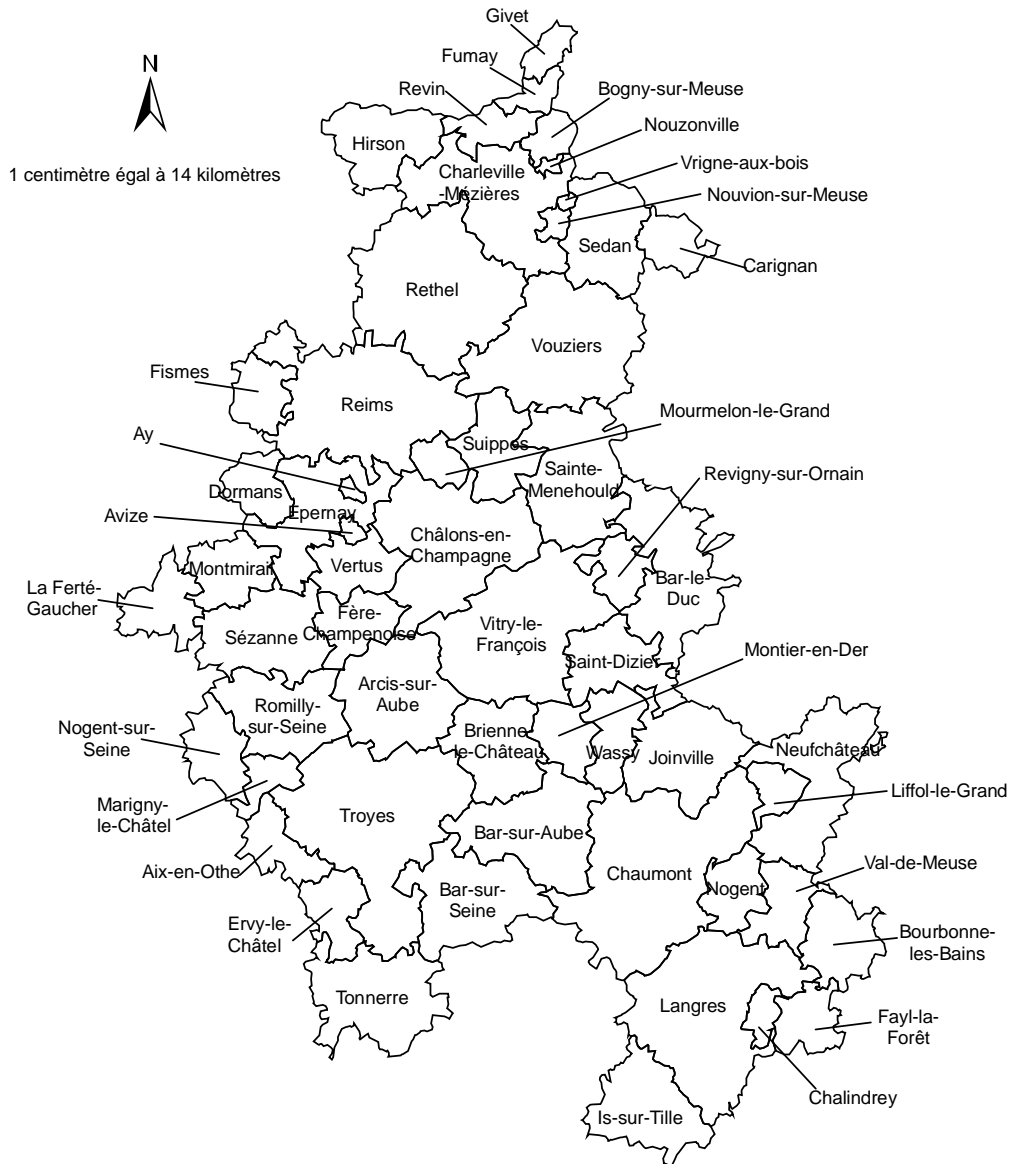

Cartes des principales villes de Champagne-Ardenne et des départements limitrophes et des bassins de vie

Ces cartes sont à imprimer sur des transparents afin de les superposer aux cartes du rapport. Cela facilite leur lecture.

Les principales villes de Champagne-Ardenne et de ses départements limitrophes

Les principales villes de Champagne-Ardenne

Nom des bassins de vie de Champagne-Ardenne

Source : INSEE
Fond carto : IGN